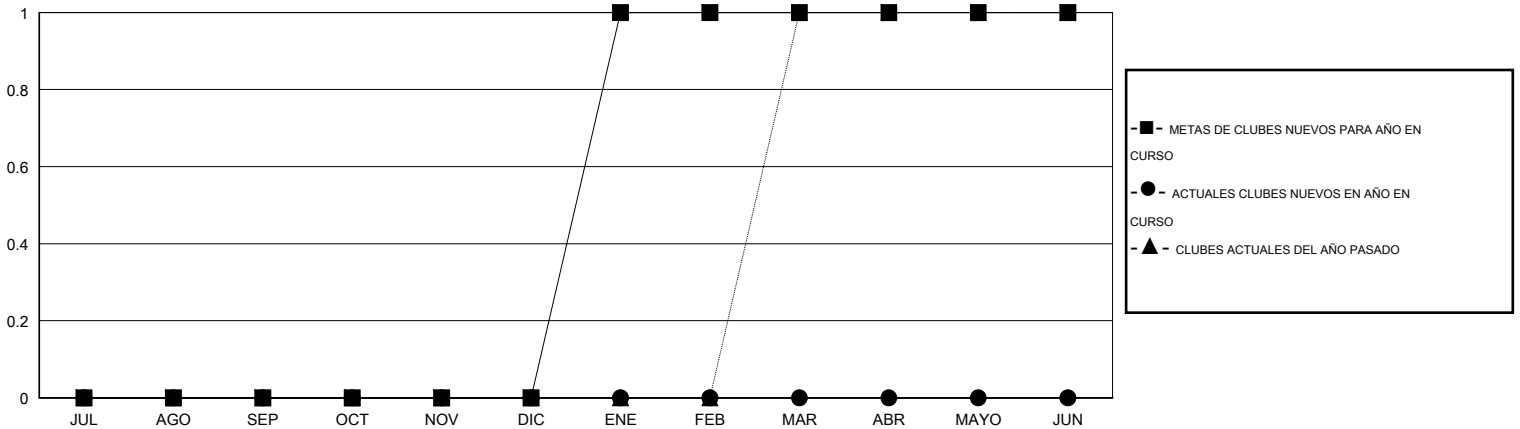

MONTHLY MEMBERSHIP PROGRESS REPORT

District R 1

Results as of: 2/28/2014

GMT: CARLOS JUSTINIANO

UBICACIÓN DOMINICAN REPUBLIC

GMT DE AE 3

Clubes					socios				
RESULTADOS DE 2013-2014					RESULTADOS DE 2013-2014				
TRIMESTRE	META DE CLUBES NUEVOS	ACTUALES NUEVOS CLUBES	BAJAS ACTUALES DE CLUBES	ACTUAL GANANCIA/ PÉRDIDA NETA	TRIMESTRE	META DE SOCIOS NUEVOS	ACTUALES SOCIOS AÑADIDOS	BAJAS ACTUALES DE SOCIOS	ACTUAL GANANCIA/ PÉRDIDA NETA
JUL/AGO/SEP	0	0	0	0	JUL/AGO/SEP	25	6	37	-31
OCT/NOV/DIC	0	0	0	0	OCT/NOV/DIC	10	48	31	17
ENE/FEB/MAR	1	0	1	-1	ENE/FEB/MAR	10	9	17	-8
ABR/MAYO/JUN	0	0	0	0	ABR/MAYO/JUN	5	0	0	0

METAS Y CIFRA ACUMULATIVA DE CLUBES NUEVOS