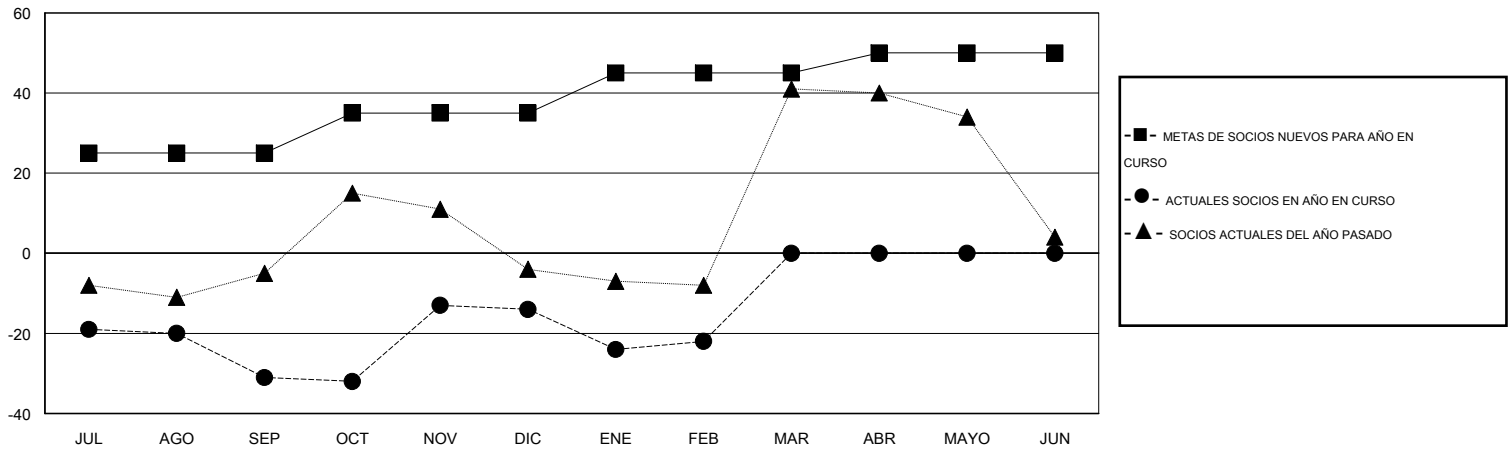

MONTHLY MEMBERSHIP PROGRESS REPORT

District R 1

Results as of: 2/28/2014

GMT: CARLOS JUSTINIANO

UBICACIÓN DOMINICAN REPUBLIC

GMT DE AE 3

Clubes					socios				
RESULTADOS DE 2013-2014					RESULTADOS DE 2013-2014				
TRIMESTRE	META DE CLUBES NUEVOS	ACTUALES NUEVOS CLUBES	BAJAS ACTUALES DE CLUBES	ACTUAL GANANCIA/ PÉRDIDA NETA	TRIMESTRE	META DE SOCIOS NUEVOS	ACTUALES SOCIOS AÑADIDOS	BAJAS ACTUALES DE SOCIOS	ACTUAL GANANCIA/ PÉRDIDA NETA
JUL/AGO/SEP	0	0	0	0	JUL/AGO/SEP	25	6	37	-31
OCT/NOV/DIC	0	0	0	0	OCT/NOV/DIC	10	48	31	17
ENE/FEB/MAR	1	0	1	-1	ENE/FEB/MAR	10	9	17	-8
ABR/MAYO/JUN	0	0	0	0	ABR/MAYO/JUN	5	0	0	0

METAS Y CIFRA ACUMULATIVA DE CLUBES NUEVOS

METAS Y CIFRA ACUMULATIVA DE SOCIOS

CLUBES DADOS DE BAJA: 1	28 CLUBS OF 49 AÑADIERON 1 O MÁS SOCIOS NUEVOS	DISTRIBUCIÓN POR SEXO
		MASCULINO 739 (53.17%)
		FEMENINO 651 (46.83%)
SOCIOS DADOS DE BAJA	CLIC AQUÍ PARA DATOS DE SALUD DE CLUB	SOCIOS EN UNIDAD FAMILIAR 468
FALLECIDOS 5		CABEZA DE FAMILIA 185
CLUB CANCELADO 10		NO ES CABEZA DE FAMILIA 283
OTRO 70		
TOTAL 85		